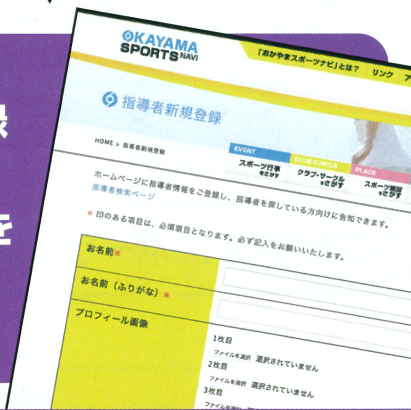

おかやまスポーツナビの
Webサイトで**指導者登録**

おかやまスポーツナビでは、指導者のマッチングサービスを展開しています。

スポーツ指導者を必要としている「スポーツ団体・教育機関」と「スポーツ指導者」を繋げるお手伝いをします。

スポーツ団体・教育機関

検索・依頼のやり方

おかやまスポーツナビのサイトにアクセスして「指導者を探す」をクリック

気になる「指導者」をクリック

※「検索条件を指定する」をクリックするとより細やかな検索ができます。

「この指導者へ依頼する」をクリックする

スポーツ指導者

指導者登録のやり方

おかやまスポーツナビのサイトにアクセスして「指導者の方へ」をクリック

指導者新規登録
フォームを
入力し「送信」を
クリックする

おかやまスポーツナビを利用して様々なスポーツの活躍にお役立てください!

クラブ・サークルの管理画面を使うまでの手順

クラブ・サークル登録ページから登録申請を送信後、申請受付メールが【自動送信】されます。

その後、承認完了メールが届き、IDとパスワードが発行されます。

メールで届いたID、パスワードを使って管理画面に入ると、クラブ・サークルの詳細が登録できますので、コミュニケーションツールとしてご利用ください。