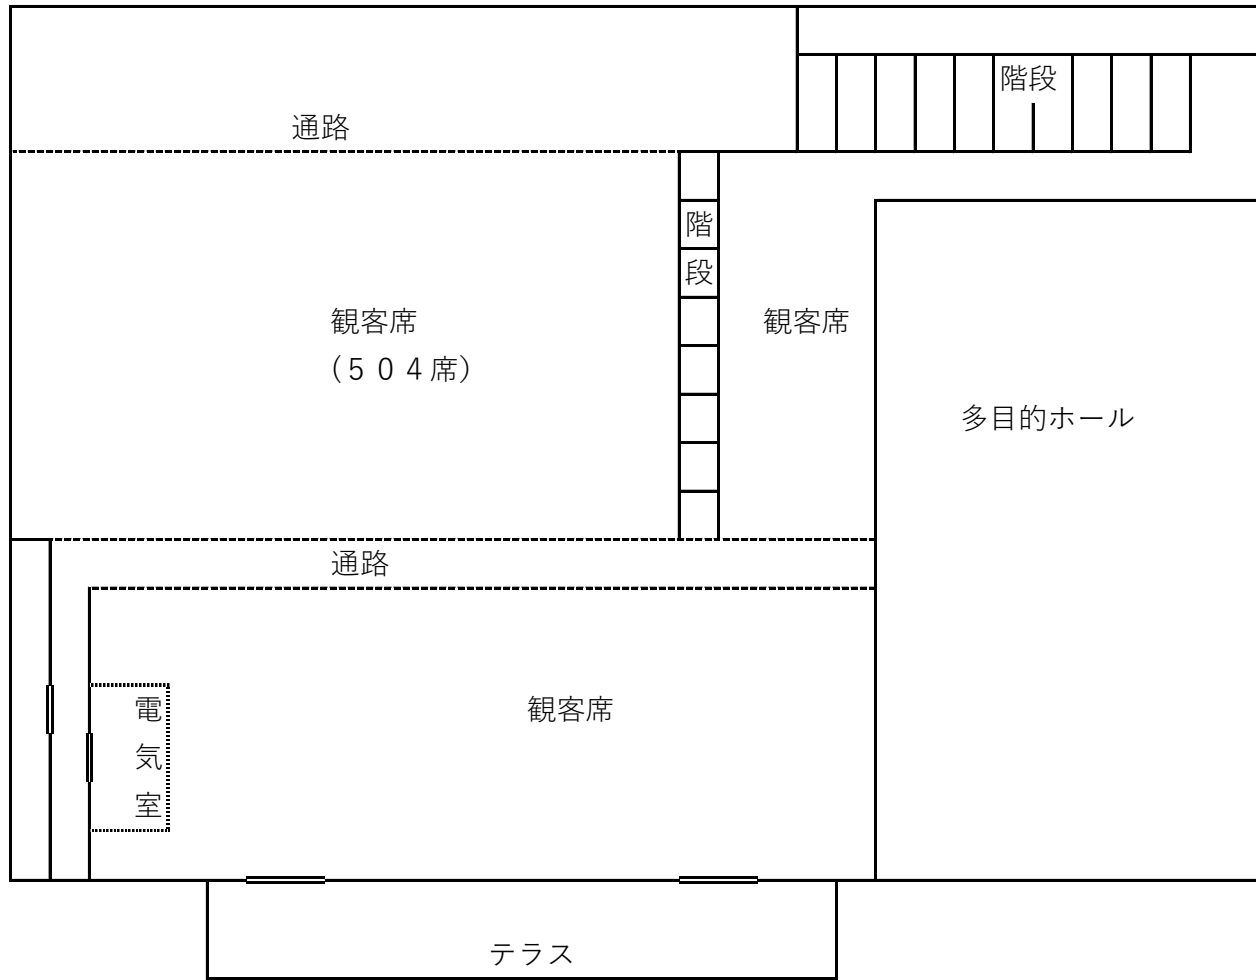

倉敷体育館見取り図

1階

2階

体育館駐車可能台数計 54台