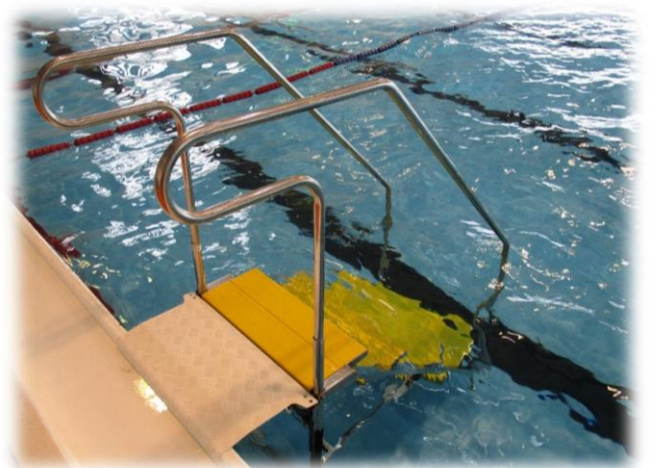

夏休み期間

7/20(土)~8/31(土)

利用者の増加に伴い

水曜午前中

平日 19時半以降

25mプール

縦利用中止します

ご理解とご協力をお願いいたします

夏休み 平日限定

7/20(土)~8/31(土)

移動式階段を設置しています!

平日 (定休日 火曜を除く)

18時30分~21時30分

※設置時間は、状況により変更する場合があります