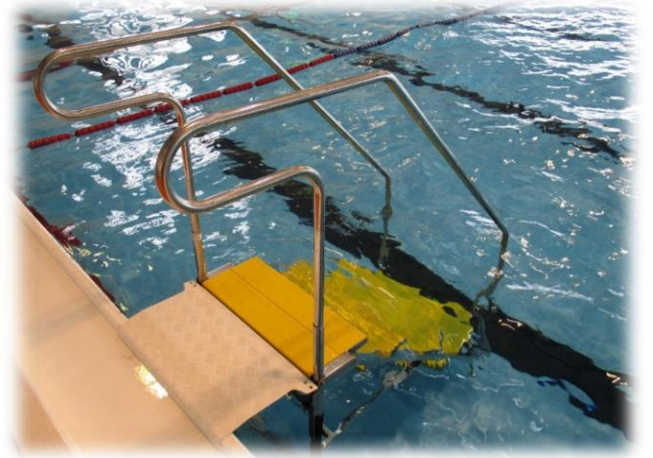

夏休み期間

7/20(土)~8/31(土)

利用者の増加に伴い

水曜午前中

平日 19時半以降

25mプール

縦利用中止します

ご理解とご協力をお願いいたします

夏休み 平日限定

7/20(土)~8/31(土)

移動式階段を設置しています!

平日 (定休日 火曜を除く)

18時30分~21時30分

※設置時間は、状況により変更する場合があります